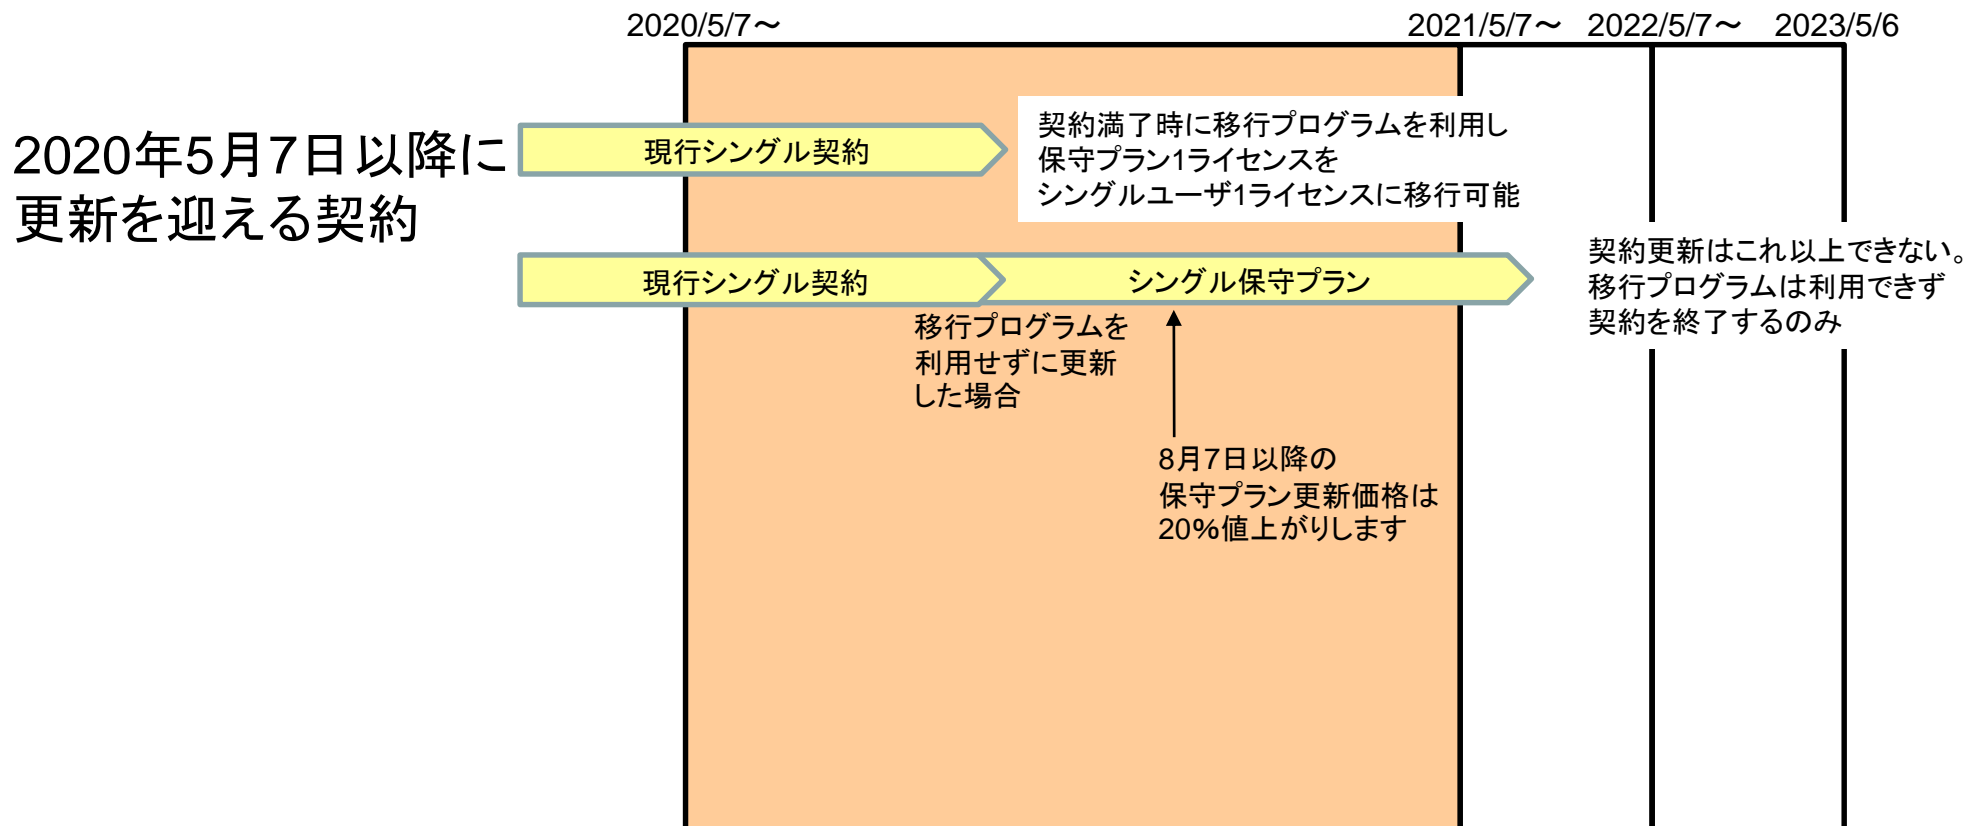

# オートデスク ユーザー単位管理プラン(ネームド ユーザーモデル)への 移行プログラム

ー保守プラン付きスタンドアロン

株式会社 **大塚商会**

# 保守プラン契約 シングルのユーザー